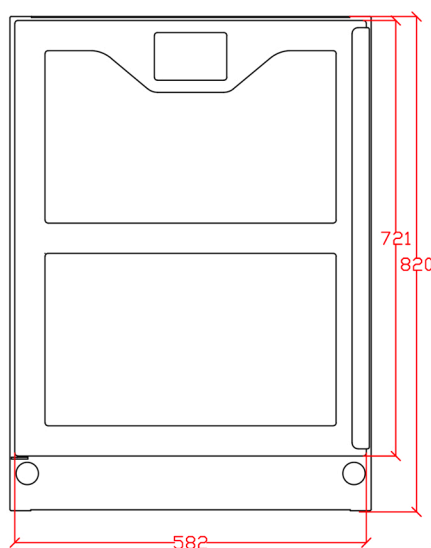

#### Dimension

59,8 x 52,5 x 82 cm

#### Dimension with door

59,8 x 57,7 x 82 cm

#### Door dimension

72,1 x 58,2 x 4 cm

#### Number of shelves

2