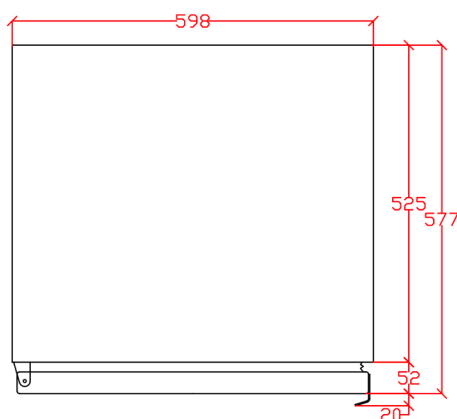

Indoor greenhouse Horto²

Technical features

Specifications

Dimension

59,8 x 52,5 x 82 cm

Dimension with door

59,8 x 57,7 x 82 cm

Door dimension

72,1 x 58,2 x 4 cm

Number of shelves

2

Colors

Inox

Corten

Wood

Black

White

Grey