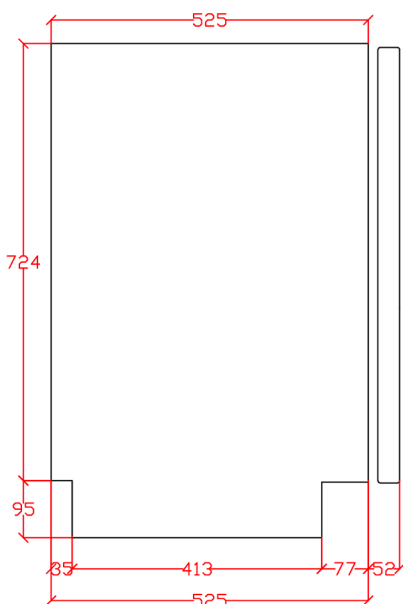

#### Dimension

59,8 x 52,5 x 82 cm

#### Dimension with door

59,8 x 57,7 x 82 cm

#### Door dimension

72,1 x 58,2 x 4 cm

#### Number of shelves

2