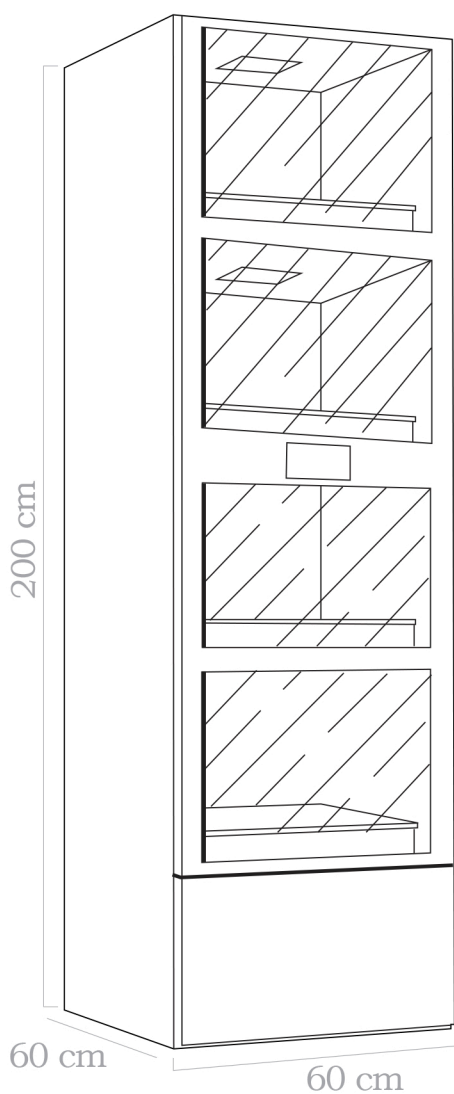

## Indoor greenhouse Horto<sup>4</sup>

### Specifications

**Dimension**

60 x 60 x 200 cm

**Dimension with door**

60 x 65 x 200 cm

**Door dimension**

167,5 x 58,8 cm  
thickness 4,5 cm

**Number of shelves**